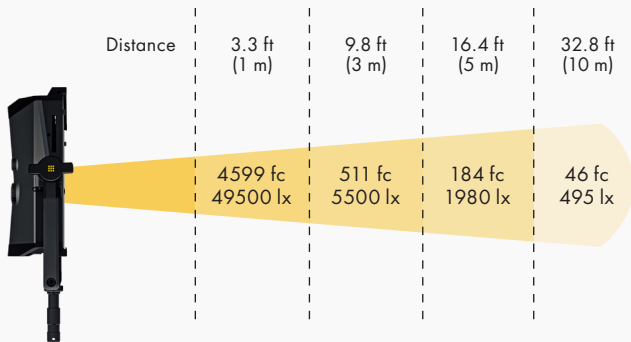

A S T R A IP 2x1

Daylight 5600K