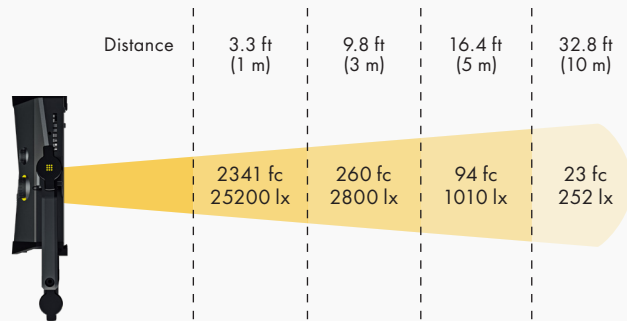

## Tungsten 3200K

**A S T R A** IP 2x1