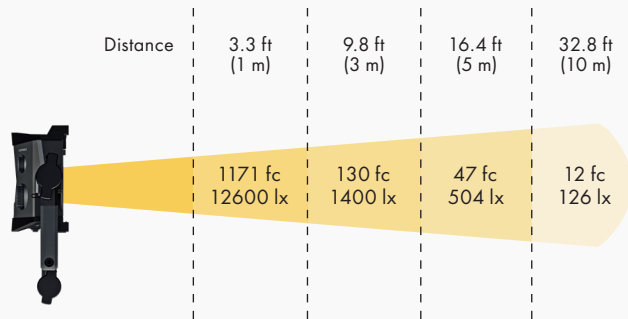

Tungsten 3200K