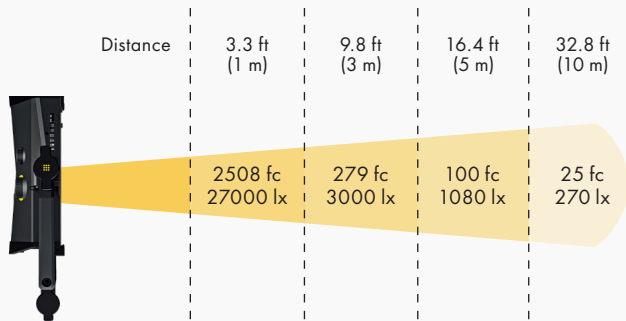

Daylight 5600K