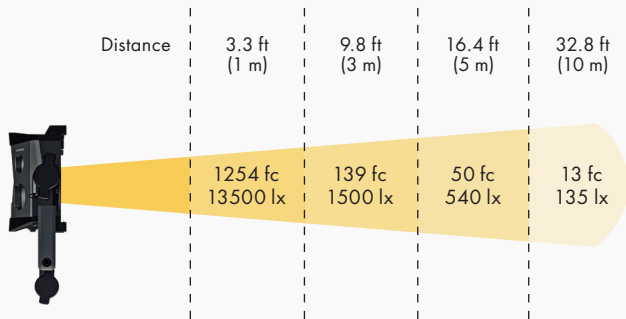

Daylight 5600K