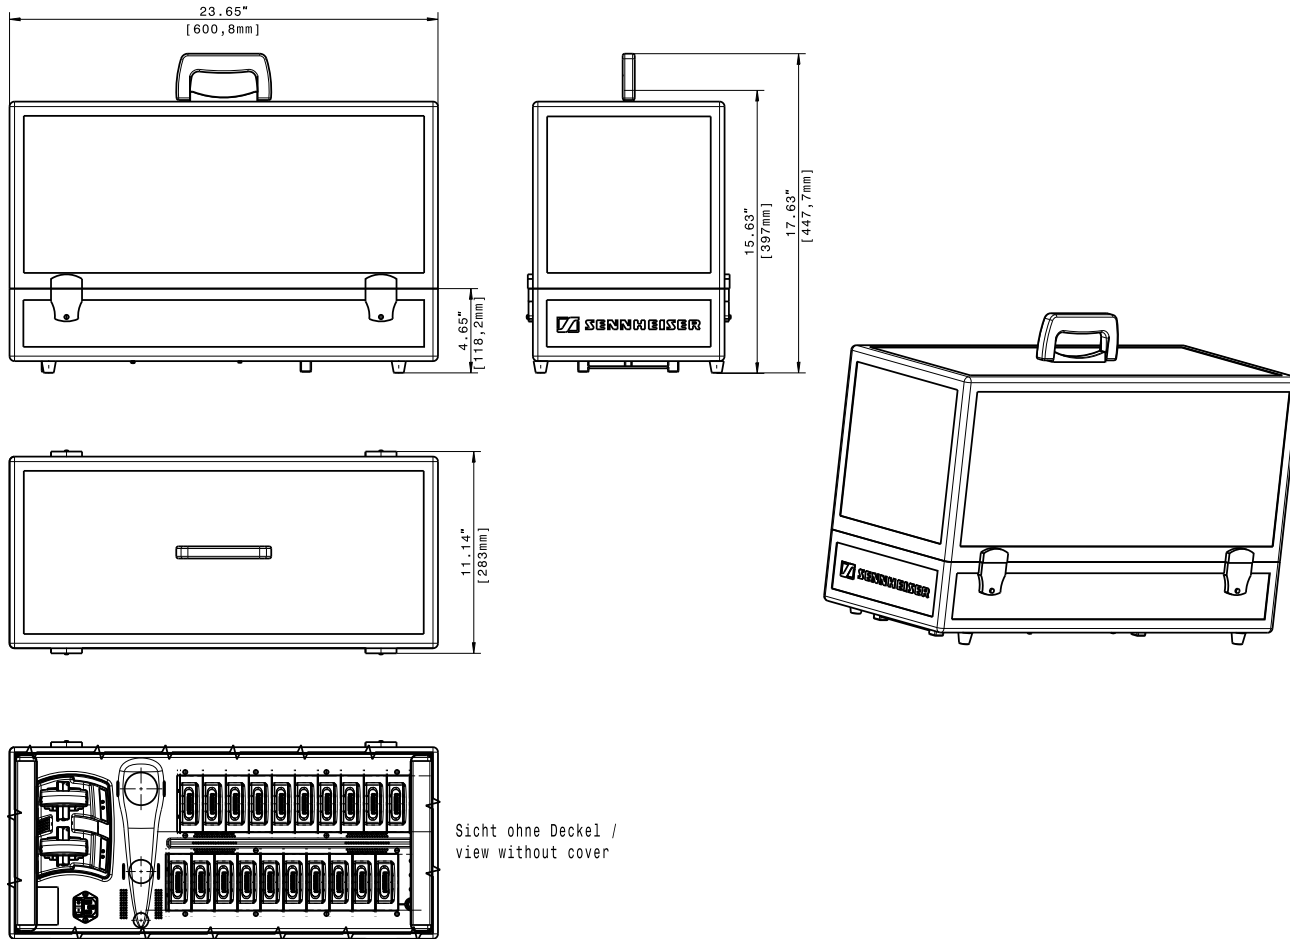

AUSSCHREIBUNGSTEXT

Leistungsmerkmale

Robuster Aluminium-Kunststoff-Koffer mit Aluminiumkanten; Zweiteiliger Koffer mit Boden und Deckel inkl. Aufbewahrungsfächern; Integrierte Ladeleisten für 20 Empfänger Sennheiser HDE 2020-D; 1x Ladeschacht für Sender SK2020-D; 1x Ladeschacht für optionalen Reserveakku BA2015; Schnellladung der Empfänger in max. 2,5 Stunden inkl. Erhaltungsladung; Kopierfunktion verteilt die eingestellte Frequenz eines Empfängers zeitgleich auf die restlichen 19 Empfänger und setzt alle Empfänger auf mittlere Lautstärkeinstellung; Trolleyhalterung zum komfortablen Transport (ohne Trolley)

Technische Daten

Abmessungen: 600 x 270 x 380 mm;
Betriebsspannung: 100-240V AC -
50/60 Hz; Gewicht: 8,3 kg (bestückt)

Fabrikat: Sennheiser TourGuide 2020-D /
EZL 2020-20L

Der EZL 2020-20L Lade- und Transportkoffer dient sowohl als Aufbewahrungsort für das gesamte Equipment als auch als Ladestation für Hörer und Sender. 20 Ladeschächte für die Kinnbügelhörer und zwei Ladeschächte für den Sender und dessen Akku sind hierfür vorgesehen. Viel Arbeit erspart der grüne „Copy“-Knopf: Einfach einen Empfänger auf den gewünschten Empfangskanal einstellen, den Knopf drücken, und schon werden automatisch alle eingesetzten Empfänger auf die gleiche Frequenz und eine mittlere Lautstärke gesetzt.

TECHNISCHE DATEN

Temperaturbereich (Betrieb)	0 – +40 °C
Netzspannung	100–240 VAC (50/60 Hz)
Leistungsaufnahme	max. 70 W
Spannung	5 V pro Ladeschacht
Stromversorgung	400 mA pro Ladeschacht
Ladezeit	< 2,5 Stunden HDE 2020-D < 5 Stunden EK 2020-D < 3,5 h SK 2020-D / BA 2015
Abmessungen	600 x 270 x 380 mm
Gewicht	8,3 kg
Farbe	Alu
Lieferumfang	EZL 2020-20 Ladekoffer, Bedienungsanleitung

EZL 2020-20 TourGuide 2020-D - 20er Ladekoffer

ABMESSUNGEN

PRODUKT VARIANTEN

EZL 2020-20	Art. Nr. 500542
L2020-10	Art. Nr. VSSVSL202010
L2021-40	Art. Nr.502037

ZUBEHÖR

Netzkabel mit US Stecker, 1,8 m, schwarz, Art. Nr. 054325
Netzkabel mit UK Stecker, 1,8 m, schwarz, Art. Nr. 057256