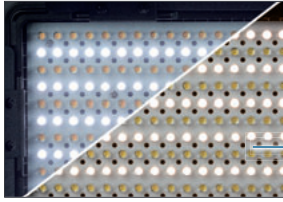

LED- Flächen- leuchten

600CSA
900CSA
1200CSA

Leichtgewichte
für Studio und
Location

Einzelleuchten und
Sets im praktischen
Tragekoffer

NANLITE

Leuchten-
stativ 3194

3758

KAISER
FOTOTECHNIK

Handgriff zum bequemen Tragen der Leuchte.

Praktisches Etui für mitgelieferte Vorsatzscheiben: Diffusorscheibe, Softscheibe und Blaufilter für bis zu 7000 Kelvin.

Drehregler für Farbtemperatur und Helligkeit zur Steuerung der Tageslicht- und Kunstlicht-LEDs.

Besonders kompaktes Kit-Stativ: nur ca. 50 cm im zusammengelegten Zustand, Einstellhöhe 45 - 175 cm. Mit Nivellierbeinen. (2 x in Beleuchtungs-Sets 3757-59 enthalten).

Stufenlos schwenkbarer Montagebügel mit Halterung für 16 mm (5/8"-Normzapfen).

Adapterplatte zur Befestigung des Netzteils in der V-Mount-Halterung (im Lieferumfang).

Die Daten

Bezeichnung	600CSA	900CSA	1200CSA
Art.-Nr.	3754	3755	3756
Anzahl LEDs	600	900	1152
Farbtemperatur	3200 - 5600 K	3200 - 5600 K	3200 - 5600 K
Farbwiedergabeindex	CRI ≥ 95 / TLCI = 93	CRI ≥ 95 / TLCI = 93	CRI ≥ 95 / TLCI = 93
Abstrahlwinkel	55°	55°	55°
Leuchtfäche	25,5 x 25,5 cm	33 x 25,5 cm	38 x 25,5 cm
Max. Beleuchtungsstärke (Lux)	1 m: 2525 2 m: 670 3 m: 310	1 m: 3465 2 m: 900 3 m: 415	1 m: 5060 2 m: 1375 3 m: 625
Max. Leistung der LEDs	36 W	54 W	72 W
Abmessungen	34,5 x 38,5 x 8,8 cm	42,5 x 37,5 x 8,8 cm	47 x 38 x 8,8 cm
Gewicht	2080 g	2360 g	2580 g
Lieferumfang	LED-Flächenleuchte, Etui mit Diffusorscheibe, Softscheibe und Blaufilter sowie Netzteil, Adapterplatte für Netzteil, Tragekoffer		