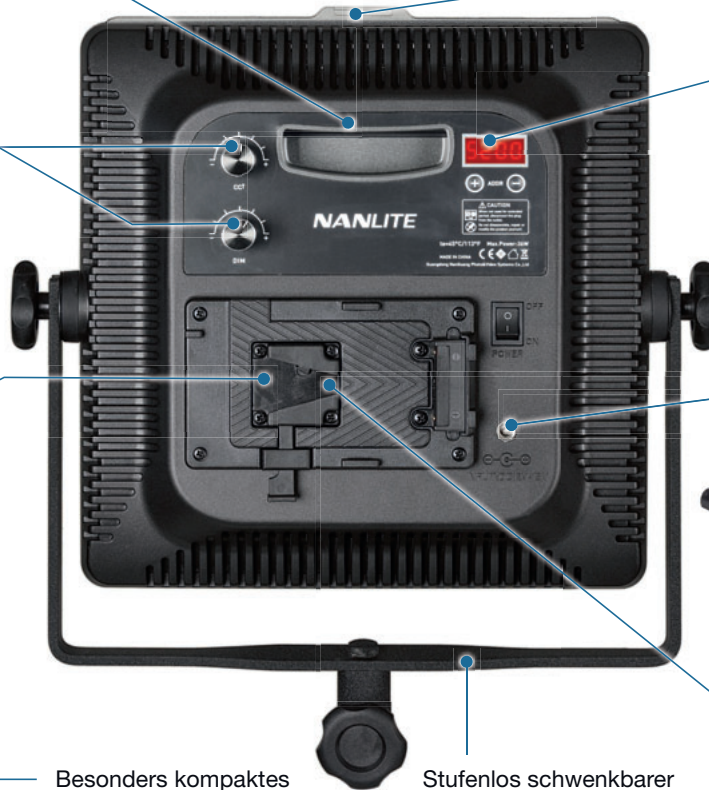

Handgriff zum bequemen Tragen der Leuchte.

Praktisches Etui für mitgelieferte Vorsatzscheiben: Diffusorscheibe, Softscheibe und Blaufilter für bis zu 7000 Kelvin.

Drehregler für Farbtemperatur und Helligkeit zur Steuerung der Tageslicht- und Kunstlicht-LEDs.

Display zur Anzeige von Helligkeit, Farbtemperatur und Funkkanal (Funkfernbedienung als optionales Zubehör).

Halterung für V-Mount-Akku (Akku nicht im Lieferumfang).

Anschluss für mitgeliefertes Netzteil (AC 100-240 V).

Besonders kompaktes Kit-Stativ: nur ca. 50 cm im zusammengelegten Zustand, Einstellhöhe 45 - 175 cm. Mit Nivellierbeinen. (2 x in Beleuchtungs-Sets 3757-59 enthalten).

Stufenlos schwenkbarer Montagebügel mit Halterung für 16 mm (5/8"-Normzapfen).

Adapterplatte zur Befestigung des Netzteils in der V-Mount-Halterung (im Lieferumfang).

Die Daten

Bezeichnung	600CSA	900CSA	1200CSA
Art.-Nr.	3754	3755	3756
Anzahl LEDs	600	900	1152
Farbtemperatur	3200 - 5600 K	3200 - 5600 K	3200 - 5600 K
Farbwiedergabeindex	CRI ≥ 95 / TLCI = 93	CRI ≥ 95 / TLCI = 93	CRI ≥ 95 / TLCI = 93
Abstrahlwinkel	55°	55°	55°
Leuchtfäche	25,5 x 25,5 cm	33 x 25,5 cm	38 x 25,5 cm
Max. Beleuchtungsstärke (Lux)	1 m: 2525 2 m: 670 3 m: 310	1 m: 3465 2 m: 900 3 m: 415	1 m: 5060 2 m: 1375 3 m: 625
Max. Leistung der LEDs	36 W	54 W	72 W
Abmessungen	34,5 x 38,5 x 8,8 cm	42,5 x 37,5 x 8,8 cm	47 x 38 x 8,8 cm
Gewicht	2080 g	2360 g	2580 g
Lieferumfang	LED-Flächenleuchte, Etui mit Diffusorscheibe, Softscheibe und Blaufilter sowie Netzteil, Adapterplatte für Netzteil, Tragekoffer		