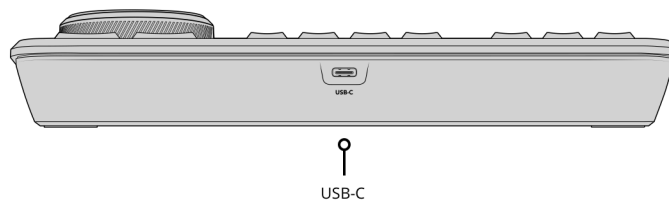

DaVinci Resolve Speed Editor

Die DaVinci Resolve Speed Editor Tastatur richtet sich an professionelle Editoren, die zur Fertigstellung zeitknapper Projekte schneller arbeiten müssen. Mit dedizierten Tasten und einem hochwertigen Jog/Shuttle-Regler ist dieses Keyboard schneller als eine Maus. Verbinden Sie die DaVinci Resolve Speed Editor Tastatur einfach mit dem USB-C-Port eines Computers und schon sind Sie startklar.

299 €*
* inkl. MwSt.

Anschlüsse

USB Typ C

Aktualisierungen und Konfiguration

1 USB-Port Typ C für Softwaresteuerung und Software-Updates

Strombedarf

Stromverbrauch

4 Watt max. via USB Typ C