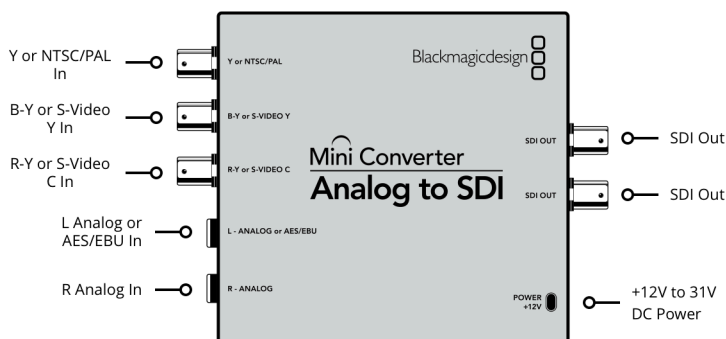

Mini Converter Analog to SDI

Die ideale Lösung für die Umwandlung von analogem Komponenten-, S-Video und NTSC/PAL-FBAS nach SDI-Video. Audio kann von symmetrischen Analog- oder AES/EBU-Eingängen eingebettet werden. Jetzt können Sie die Signale von Analoggeräten wie Betacam SP, VHS, Set-Top-Boxen, Spielkonsolen und HDV-Kameras nach SD/HD-SDI-Video konvertieren – und das in einer unglaublichen Qualität!

209 €*

Anschlüsse

SDI-Videoausgänge

2 SDI-Videoausgänge

Analoge Videoeingänge

NTSC-, PAL-, S-Video und Komponenten-SD/HD-Eingang

Analogaudio-Eingänge

2 Kanäle symmetrisches Analogaudio

Digitalaudio-Eingänge

2 Kanäle für symmetrisches AES/EBU-Audio

Multirate-Unterstützung

Automatische Erkennung von SD oder HD

Aktualisierungen und Konfiguration

Via Hochgeschwindigkeits-USB 2.0 (480 Mbit/s)

Reclocking

Ja

Normen

SD-Videonormen

525i/59,94 NTSC; 625i/50 PAL

HD-Videonormen

720p/50; 720p/59,94; 720p/60
1080i/50; 1080i/59,94; 1080i/60