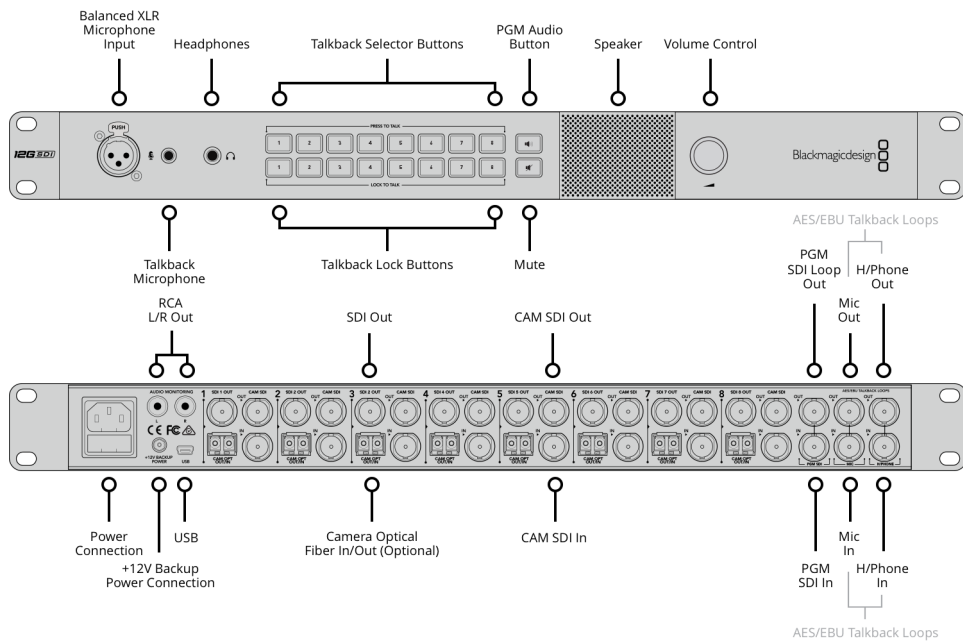

Luftfahrt-Headsets mit 0,25" TRS-Kopfhörerbuchse und 0,206" TRS-Mikrofonbuchse. Symmetrische XLR-Mikrofonbuchse am Frontpanel.

Analog-Audio

1 x Stereo RCA-Monitoring-Ausgang

SDI-Kamera-Eingänge

8 x 10-Bit SD/HD/Ultra HD 4K automatisch umschaltende Ausgänge mit 16 Kanälen eingebettetem Audio

Glasfaser-Videoeingang (wahlweise)

8 Monomodefaser-Eingänge für SD/HD/Ultra HD 4K, automatisch umschaltend, mit LC-Buchse.

Glasfaser-Videoausgang (wahlweise)

8 Monomodefaser-Ausgänge für SD/HD/Ultra HD 4K, automatisch umschaltend, mit LC-Buchse.

Glasfaser-Audioeingang

8 Monomodefaser-Kameraaudio-Eingänge mit LC-Buchse. Kanäle 1 und 2 sind für Kameraton. Kanäle 15 und 16 sind für Gegensprech-Ton.

Glasfaser-Audioausgang

8 Monomodefaser-Ausgänge mit LC-Buchse. Kanäle 1 und 2 sind für Kameraton. Kanäle 15 und 16 sind für Gegensprech-Ton.

Computer-Schnittstelle

1 Mini-USB-Buchse Typ B für Firmware-Aktualisierungen.

Normen

SD-Formatunterstützung

525i/59,94 NTSC; 625i/25 PAL

HD-Format-Unterstützung

720p/50; 59,94; 60
 1080p/23,98; 24; 25; 29,97; 30; 50; 59,94;
 60
 1080PsF/23,98; 24; 25; 29,97; 30
 1080i/50; 59,94; 60