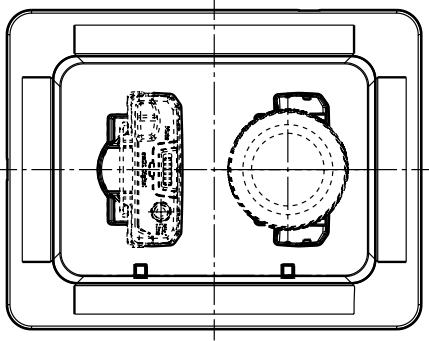

Das Ladegerät ist das Sennheiser CHG 2.

SpeechLine Digital Wireless CHG 2 - Ladegerät

ABMESSUNGEN

SpeechLine Digital Wireless CHG 2 - Ladegerät

ABMESSUNGEN

DC Power Jack

Cable Channel (strain relief)