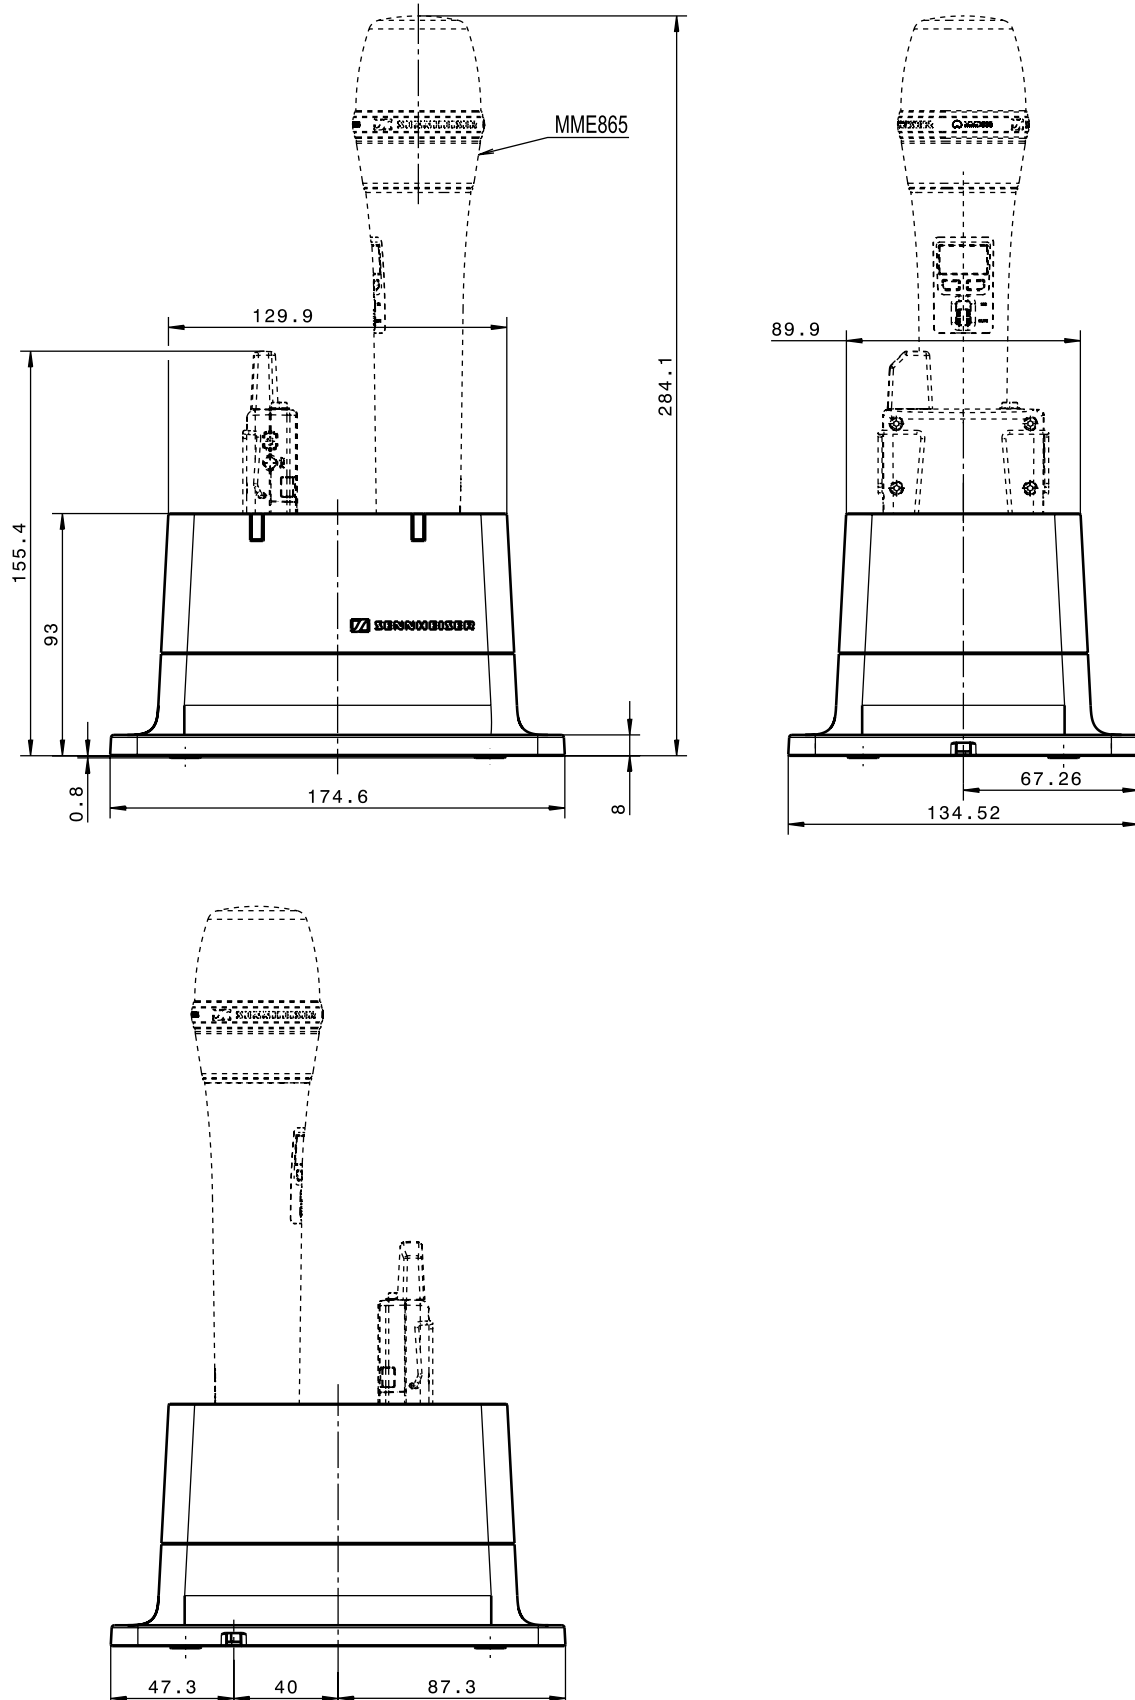

SpeechLine Digital Wireless CHG 2 - Ladegerät

ABMESSUNGEN