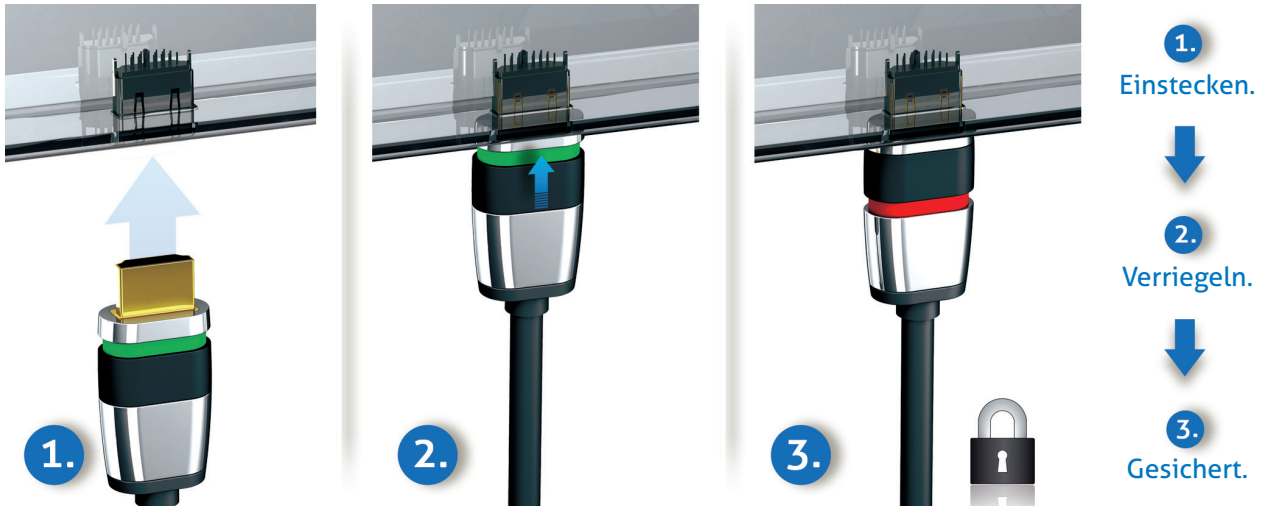

Die PureLink HDMI Kabel der Ultimate Serie bieten das sicherste und innovativste Verriegelungs-System für HDMI. Die ultimative Verbindung ist jetzt noch besser.

### Ultra Lock System™

Die ULS™ Technologie wurde speziell für eine unterbrechungsfreie und sichere Verwendung von HDMI Verbindungen entwickelt. Die innovative und patentierte Konstruktion verriegelt den Stecker sicher in der Anschlussbuchse und ist einzigartig auf dem Markt.

### Patent

Der patentierte Sicherheitsverschluss ist universell mit jeder HDMI Buchse verwendbar. Mittels 360° Verriegelungsschalter lässt sich der Stecker einfach zwischen locked und unlocked Position umschalten.

**Audio-Rückkanal** - Ermöglicht einem TV-Gerät mit eingebautem DVB Tuner, die Audiodaten direkt in das, über HDMI verbundene Soundsystem zu übertragen, ohne ein separates Kabel hierfür verlegen zu müssen.