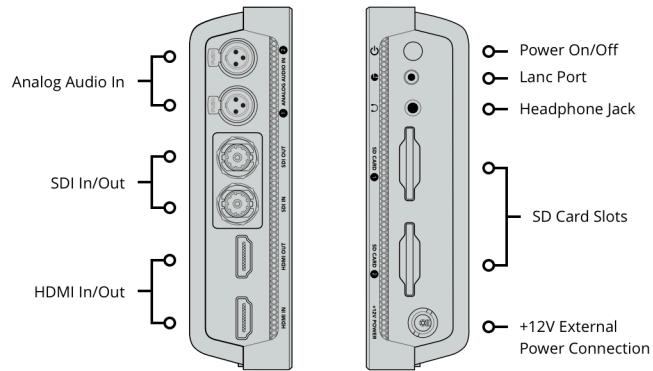

#### SD-Interface

Duale SD-Steckplätze für UHS-II-Karten

#### Speichertyp

Herausnehmbare SD-Karten mit SDXC-UHS-II, SDXC-UHS-I und SDHC-UHS-I

Unterstützt folgende SD-Karten: DS, HS, SDR12, SDR25, DDR50 und SDR104

#### Computer-Schnittstelle

1 USB Typ C 3.1 der Generation 1 für Aufzeichnungen auf externe Festplatten, für das erste Setup, für Software-Updates und die Softwaresteuerung über Video Assist Utility.

7 Inch 1920 x 1200  
High Brightness Touchscreen