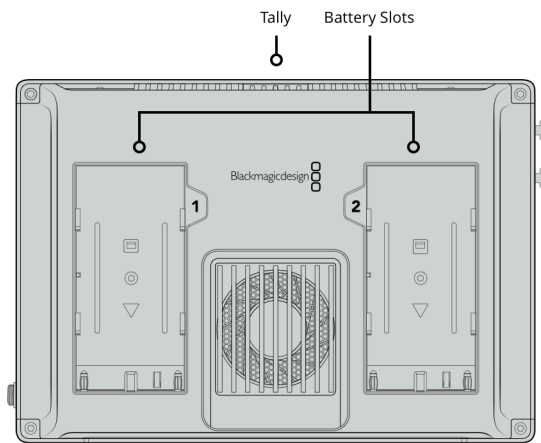

#### SD-Interface

Duale SD-Steckplätze für UHS-II-Karten

#### Speichertyp

Herausnehmbare SD-Karten mit SDXC-UHS-II, SDXC-UHS-I und SDHC-UHS-I

Unterstützt folgende SD-Karten: DS, HS, SDR12, SDR25, DDR50 und SDR104

#### Computer-Schnittstelle

1 USB Typ C 3.1 der Generation 1 für Aufzeichnungen auf externe Festplatten, für das erste Setup, für Software-Updates und die Softwaresteuerung über Video Assist Utility.

7 Inch 1920 x 1200  
High Brightness Touchscreen